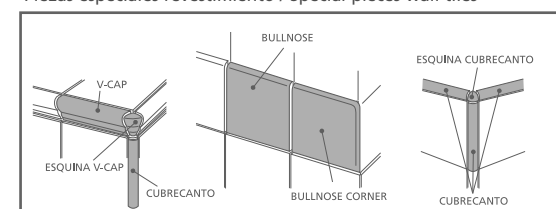

Esq. Bombato Blanco	QB-10241
Esq. Bombato Cotto Nature	QB-10242
Esq. Bombato Amarillo Polen	QB-10238
Esq. Bombato Amarillo Huevo	QB-10385
Esq. Bombato Verde Aguamarina	QB-10260
Esq. Bombato Verde Artemisa	QB-10392
Esq. Bombato Verde Oliva	QB-10239
Esq. Bombato Azul Nube	QB-10237
Esq. Bombato Azul Lavanda	QB-10261
Esq. Bombato Azul Cobalto	QB-10240
Esq. Bombato Marrón Caramelo	QB-10393

Bullnose Blanco Brillo	BN-10270
Bullnose Cotto Nature	BN-10387
Bullnose Amarillo Polen	BN-10343
Bullnose Amarillo Huevo	BN-10271
Bullnose Verde Aguamarina	BN-10355
Bullnose Verde Artemisa	BN-10272
Bullnose Verde Oliva	BN-10275
Bullnose Azul Nube	BN-10273
Bullnose Azul Lavanda	BN-10342
Bullnose Azul Cobalto	BN-10274
Bullnose Marrón Caramelo	BN-10337

Esq. Bullnose Blanco Brillo	QB-10276

Piezas especiales revestimiento / Special pieces wall tiles